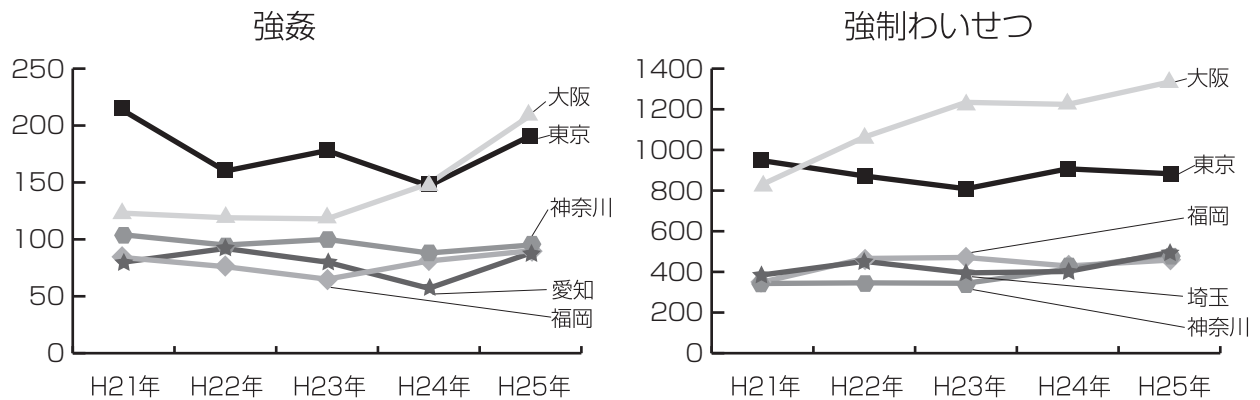

## 女性に対する性犯罪

### ◆ 認知状況

平成 25 年中の強姦の認知件数は 209 件で、全国最多となっています。また、女性に対する強制わいせつの認知件数は 1,334 件で 4 年連続全国最多となっており非常に厳しい状況にあります。

平成 25 年中のワースト 5 都府県の認知件数の推移

### ◆ 被害状況の特徴

(1) 被害者の約 8 割以上が 10 ～ 20 歳代の女性です。

(2) 強姦は深夜から未明にかけて多発しています。

強制わいせつは児童・生徒の下校時間帯から増加し午前 0 時台が最多となっています。