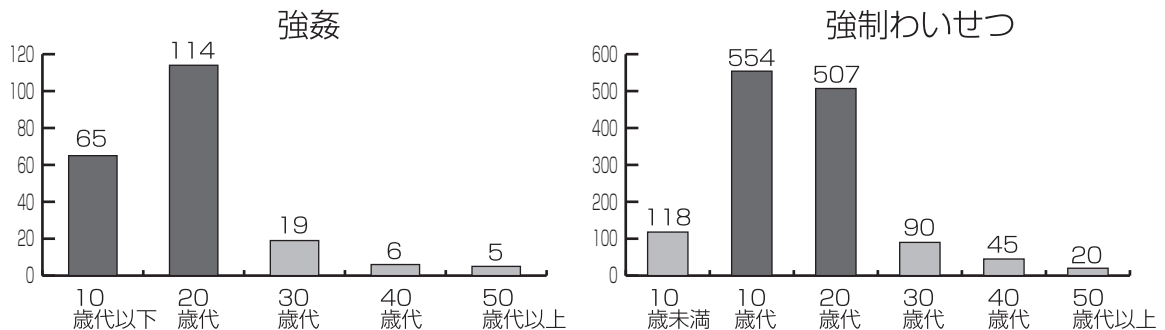

### ◆ 認知状況

平成 25 年中の強姦の認知件数は 209 件で、全国最多となっています。また、女性に対する強制わいせつの認知件数は 1,334 件で 4 年連続全国最多となっており非常に厳しい状況にあります。

平成 25 年中のワースト 5 都府県の認知件数の推移

### ◆ 被害状況の特徴

(1) 被害者の約 8 割以上が 10 ～ 20 歳代の女性です。

(2) 強姦は深夜から未明にかけて多発しています。

強制わいせつは児童・生徒の下校時間帯から増加し午前 0 時台が最多となっています。