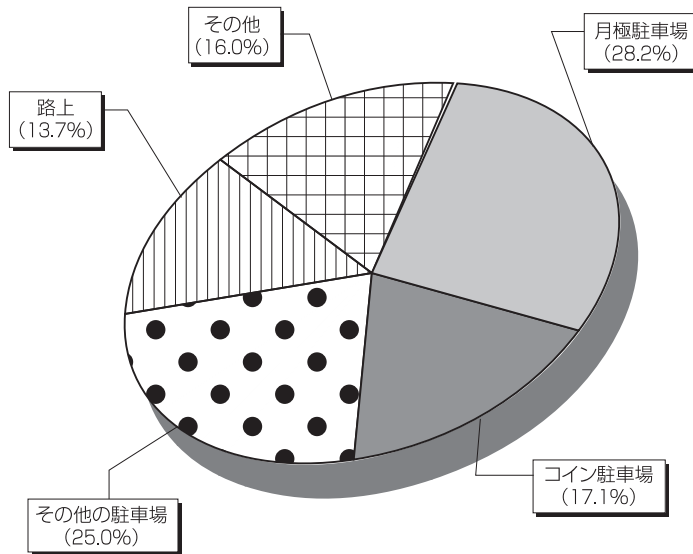

車上ねらい

◆ 場所・手口別被害状況

<防犯設備の整った駐車場を利用しましょう>

被害場所別では駐車場での被害が全体の約7割を占めており、手口としてはガラス割りやドアのこじ開けなどがあります。

また、無施錠での被害もあります。少しの時間でも油断は禁物です。

平成26年中の被害場所別

こんな状態にされてしまうこともあります。車内には荷物などを置かずに「からっぽ」にしましょう!

◆ 車上ねらい・部品ねらいの推移

| | 平成22年 | 平成23年 | 平成24年 | 平成25年 | 平成26年 |
|-------|--------|--------|--------|--------|--------|
| 車上ねらい | 15,210 | 13,946 | 15,168 | 12,379 | 13,617 |
| 部品ねらい | 14,868 | 10,894 | 9,133 | 7,851 | 7,106 |